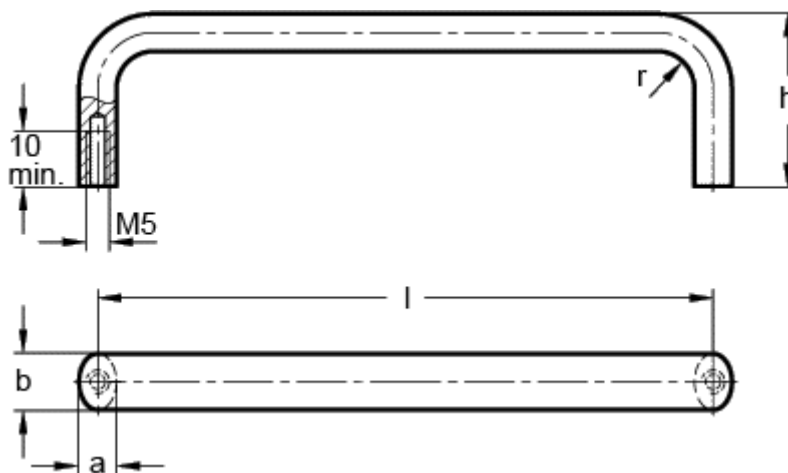

Varenummer: 20156100

Beskrivelse: E+G Bøjlegreb GN 427-12-100-EL

## Mål

$a = 8$

$b = 12$

$h = 40$

$l = 100$

$r = 8$